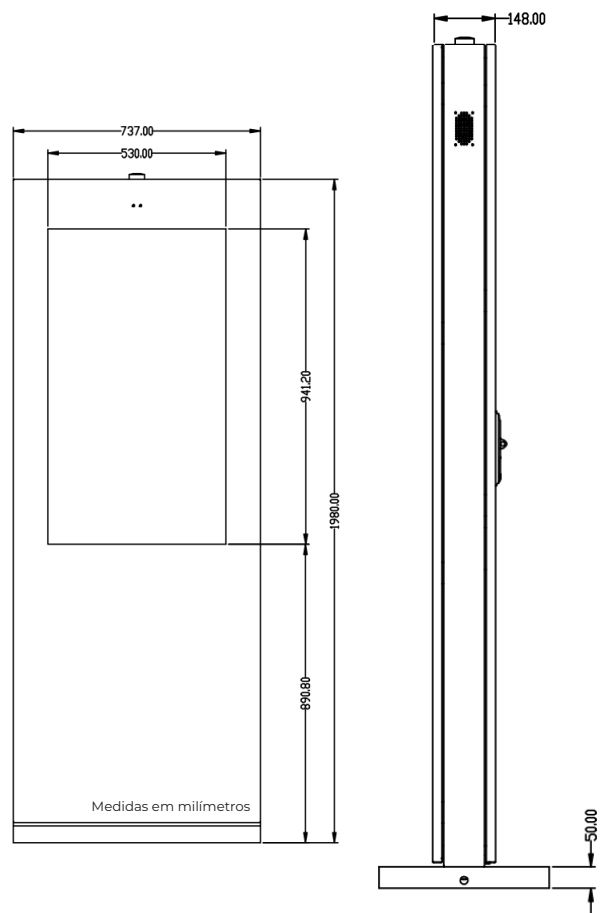

+ Estado de carga

Apresenta o tempo de carga e a energia no próprio display.

+ V2C Cloud

Configurável com o V2C Cloud, permitindo-lhe administrar e controlar todas as características do carregamento.

Configuração da tomada elétrica <i>Output socket settings</i>	2 tomadas
Tensão de entrada <i>Input voltage</i>	230 / 400 VAC
Frequência de entrada <i>Frequency of input</i>	50/60 Hz
Tolerância <i>Tolerance</i>	10%
Potência de saída por tomada <i>Output power per tap</i>	7,4 - 22 kW
Corrente de carregamento configurável <i>Output Current</i>	6-32A
Controlo de potência <i>Power control</i>	Modo 3 controle PWM, conforme ISO/IEC 61851
Estado da carga <i>Recharge status</i>	Luz de fundo LED
Software de gestão do posto de carregamento <i>Recharge point management software</i>	V2C Cloud OCPP (Opcional)
Tipo de conexão monofásica/trifásica <i>Type of single-phase connector</i>	Socket IEC 62196
Possibilidade de balanceamento entre tomadas <i>Balance between sockets</i>	Sim
Temperatura de operação <i>Work Environment Temperature</i>	-10°C a 50°C

- ✔ Material: Aço de alta resistência
- ✔ Grau de proteção: IP54/IK10
- ✔ Fixação: 4 furos no chão
- ✔ Porta traseira com fechadura
- ✔ Peso: 70 kg
- ✔ Humidade máxima 25°C: 95%
- ✔ Software de visualização de imagens incluído
- ✔ Tapa frontal: personalizável